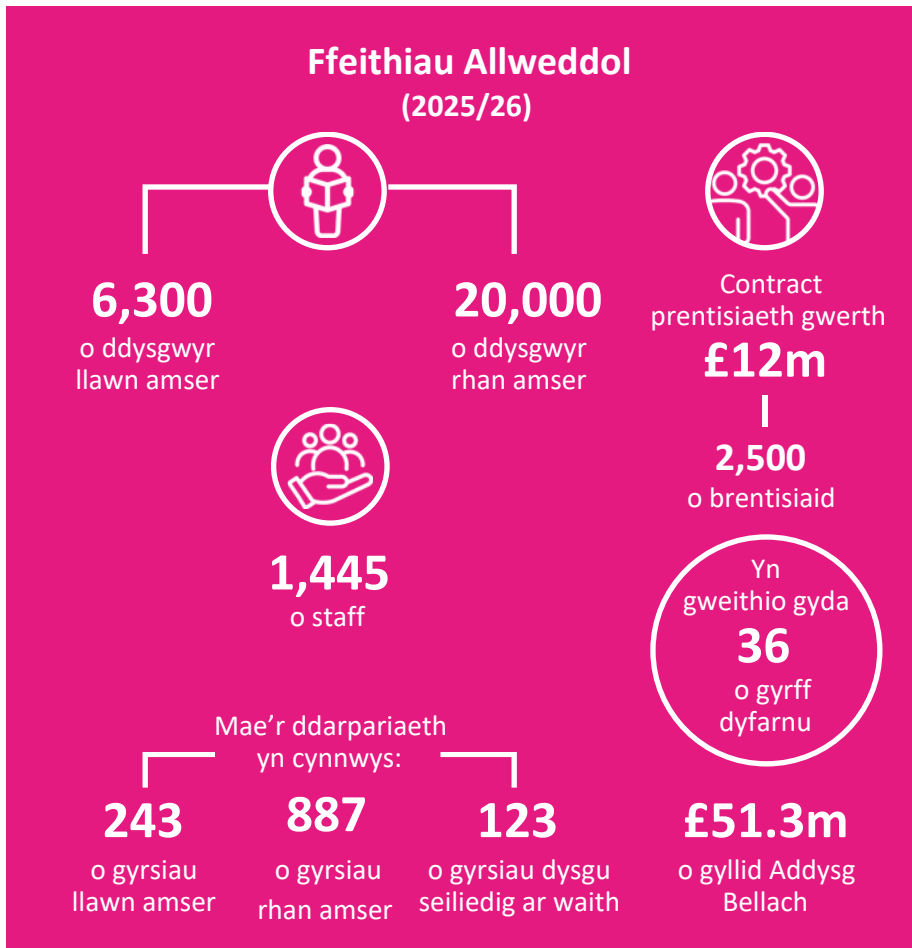

Coleg Cambria

Etholaethau'r Senedd: Fflint Wrecsam | Clwyd | Bangor Conwy Môn | Gwynedd Maldwyn

- + Crëwyd yn 2013
- + Un o'r colegau Addysg Bellach mwyaf yng Nghymru
- + 5 campws ar draws Gogledd-ddwyrain Cymru
- + Partneriaethau cryf gyda chyflogwyr mawr gan gynnwys Airbus a Toyota

Arweinyddiaeth

Yana Williams, Prif Swyddog Gweithredol

- Prif Swyddog Gweithredol ers 2020
- Profiad helaeth o'r sector Addysg Bellach cenedlaethol a rhanbarthol
- Cyd-Is-gadeirydd ColegauCymru