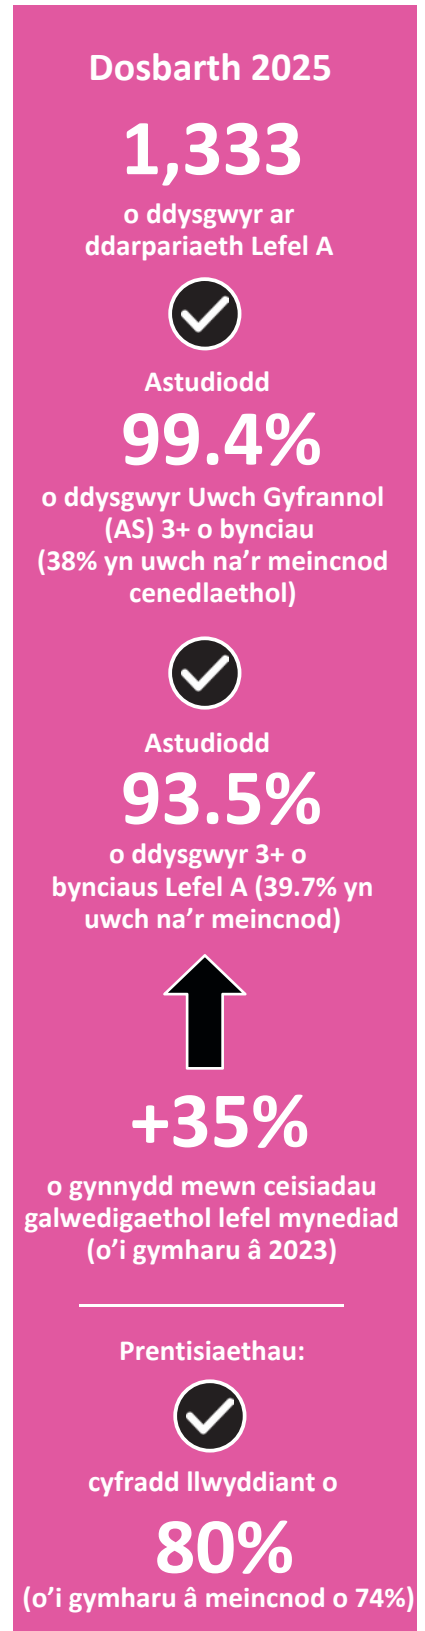

Coleg Cambria

Etholaethau'r Senedd: Fflint Wrecsam | Clwyd | Bangor Conwy Môn | Gwynedd Maldwyn

- + Crëwyd yn 2013
- + Un o'r colegau Addysg Bellach mwyaf yng Nghymru
- + 5 campws ar draws Gogledd-ddwyrain Cymru
- + Partneriaethau cryf gyda chyflogwyr mawr gan gynnwys Airbus a Toyota

Arweinyddiaeth

Yana Williams, Prif Swyddog Gweithredol

- Prif Swyddog Gweithredol ers 2020
- Profiad helaeth o'r sector Addysg Bellach cenedlaethol a rhanbarthol
- Cyd-Is-gadeirydd ColegauCymru